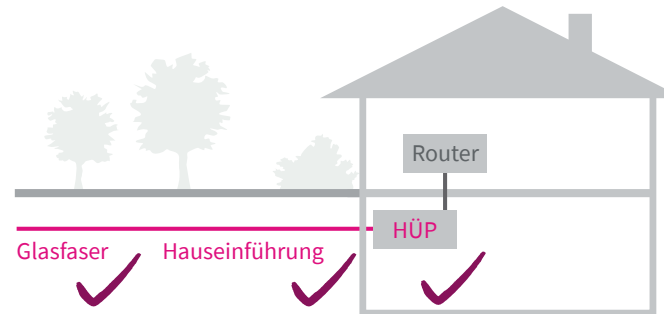

GLASFASER-ANSCHLUSS

Einfach. Transparent.
Rasend schnell.

WIR BAUEN FÜR SIE DAS NETZ DER ZUKUNFT

Wir, die Heidjers Stadtwerke, erschließen Schneverdingen und Neuenkirchen mit echter und zukunftssicherer Glasfasertechnologie - und zwar bis in Ihr Haus.

DURCHGÄNGIG GLASFASER – DER WEG ZU IHNEN

Unser Glasfaseranschluss beinhaltet eine Anschlusslänge von 15 m (Entfernung von Straßenraummitte bis zur Gebäudewand). Ebenfalls die sogenannte Hauseinführung – ein Mikrorohr, durch das das Glasfaserkabel in Ihr Haus gelegt wird, sowie den Hausübergabepunkt (HÜP) innerhalb Ihres Hauses, in dem die Glasfaser endet. Dies alles wird von den Heidjers Stadtwerken montiert.